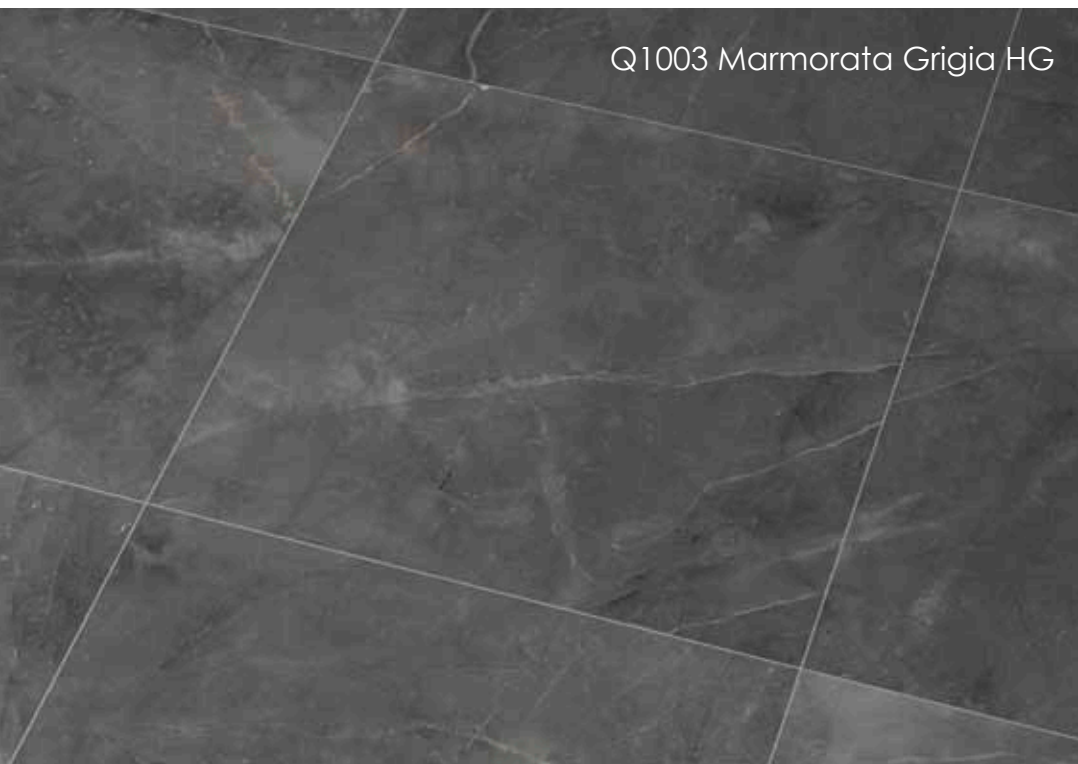

## Класс стойкости

32 | AC 4

V-образный паз

Q1001 Porcelato Grigio MT

Q1002 Porcelato Chiaro MT

Q1003 Marmorata Grigia HG

Q1004 Marmorata Chiara HG

Q1005 Porcelato Naturo MT